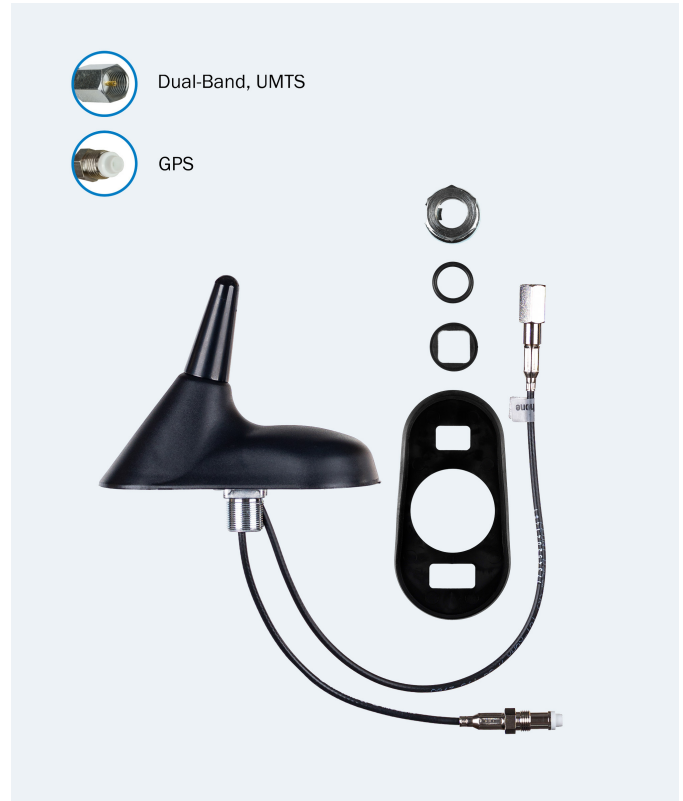

Datenblatt

Release: 25.01.2024

Irrtümer und technische
Änderungen vorbehalten

ATTB Antennentechnik
Bad Blankenburg

3701.01 Dachantenne

- Dachantenne für den Mobilfunkempfang
- Geringe Einbautiefe (15 mm)
- Aktive GPS-Antenne (Stromversorgung des Verstärkers nur über Innenleiter des GPS-Anschlusses)
- Lieferumfang: 1 x Dachantenne; 1 x Montage-Set (Sechskantmutter mit Zahnscheibe, Dichtung, Rundring, Bohrlochadapter)
- Empf. Zubehör: 4673.11 Ersatzstab

Produktspezifikationen

Bänder	2G/3G	2G/3G	2G/3G	2G/3G	GPS
Frequenzen	824 - 960 MHz	1710 - 1880 MHz	1850 - 1990 MHz	1900 - 2200 MHz	1575,42 MHz
Impedanz	50 Ohm				
Anpassung	≤1,5:1				
Rauschmaß					1,7 dB typ.
Verstärkung					28±3 dB
Gewinn	0 dBi	2 dBi			32 dBic.typ.
Stromversorg.					+3,3...5 V 15...35 mA
max. Leistung	4 W				
Steckverbinder			FME(m)		FME(f)
Kabel RG174			0,25 m		0,15 m